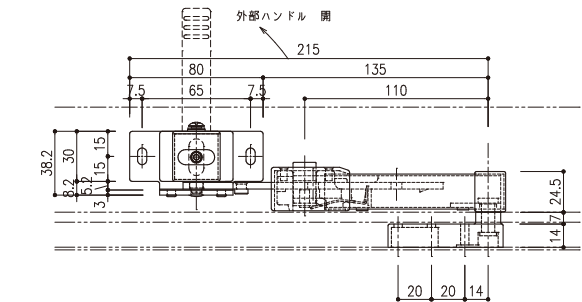

■ 保养
■ 室内破坏塑料盖脱出

■ 保养
■ 外部进入
■ 室内破坏塑料盖脱出

<图 纸>

可以设定外部
把手或者选择打开
90°用调整器

请致电，本公司会提供节点图。

※本产品为提高性能的变更，恕不提前通知。

お問合せ

日研工業株式会社