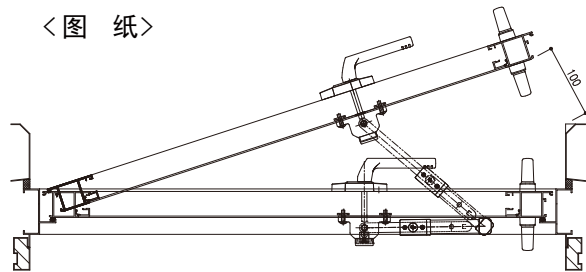

旋转小旋
钮即可轻
轻打开!!

在室内出现异常时，
打破塑料盖，旋转小旋钮，
可以简单地开到 90°。

可以组合成多种样式。

日研工業株式会社
NIKKEN KOGYO

对应各种样式

■ 仅限保养

■ 保养
■ 外部进入

外部把手
一次性打开!

■ 保养
■ 室内破坏塑料盖脱出

■ 保养
■ 外部进入
■ 室内破坏塑料盖脱出

<图 纸>

可以设定外部
把手或者选择打开
90°用调整器

请致电，本公司会提供节点图。

※本产品为提高性能的变更，恕不提前通知。

お問合せ

日研工業株式会社