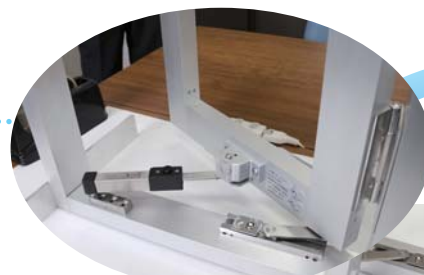

酒店 医院等采用！

附有限制开放程度调整器

正常使用时，
能准确停止！

100mm 小程度打开

保养时需要开 90 度时，
使用专用工具即可！

非常进出口等由外部把手
旋转可以一次性开到 90 度
的一段动作画面。(对应消防)

外部把手

一次性
打开!!

旋转小旋
钮即可轻
轻打开!!

在室内出现异常时，
打破塑料盖，旋转小旋钮，
可以简单地开到 90°。

可以组合成多种样式。

日研工業株式会社
NIKKEN KOGYO

对应各种样式

■ 仅限保养

■ 保养
■ 外部进入

外部把手
一次性打开!