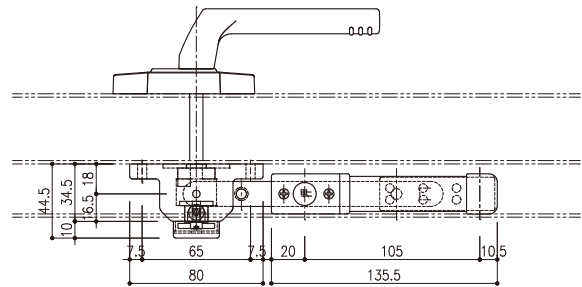

旋转小旋
钮即可轻
轻打开!!

在室内出现异常时，
打破塑料盖，旋转小旋钮，
可以简单地开到 90°。

可以组合成多种样式。

日研工業株式会社
NIKKEN KOGYO

对应各种样式

■ 仅限保养

■ 保养
■ 外部进入

外部把手
一次性打开!

■ 保养
■ 室内破坏塑料盖脱出

■ 保养
■ 外部进入
■ 室内破坏塑料盖脱出

<图 纸>

可以设定外部
把手或者选择打开
90°用调整器

请致电，本公司会提供节点图。

※本产品为提高性能的变更，恕不提前通知。

お問合せ

日研工業株式会社