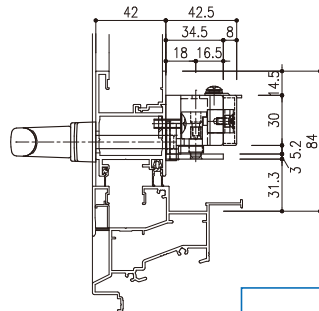

■ 保养
■ 室内破坏塑料盖脱出

■ 保养
■ 外部进入
■ 室内破坏塑料盖脱出

<图 纸>

可以设定外部
把手或者选择打开
90°用调整器

请致电，本公司会提供节点图。

※本产品为提高性能的变更，恕不提前通知。

お問合せ

日研工業株式会社